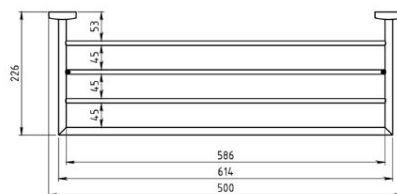

Cod: 0147.0

Metalia 11 - portprosop mare cu bară

<https://www.ferro.ro/produs-5102-01470.html>Pret recomandat cu TVA: **389,99 lei***Ambalare cutie: **1, produs cu cod de bare**

- 650 x 226 mm
- distanță 600 mm
- crom