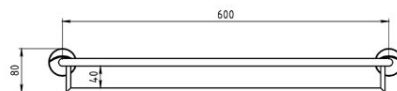

Cod: 0147.0

Metalia 11 - portprosop mare cu bară

<https://www.ferro.ro/produs-5102-01470.html>Pret recomandat cu TVA: **389,99 lei***Ambalare cutie: **1, produs cu cod de bare**

- 650 x 226 mm
- distanță 600 mm
- crom