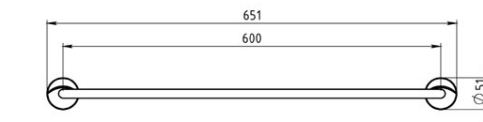

**Cod: 0125.0**

Metalia 11 - portprosop dublu 600

<https://www.ferro.ro/produs-5094-01250.html>Pret recomandat cu TVA: **239,99 lei\***Ambalare cutie: **1, produs cu cod de bare**

- 651 x 119 mm
- distanță 600 mm
- crom