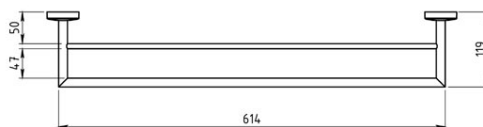

**Cod: 0125.0**

Metalia 11 - portprosop dublu 600

<https://www.ferro.ro/produs-5094-01250.html>Pret recomandat cu TVA: **239,99 lei\***Ambalare cutie: **1, produs cu cod de bare**

- 651 x 119 mm
- distanță 600 mm
- crom