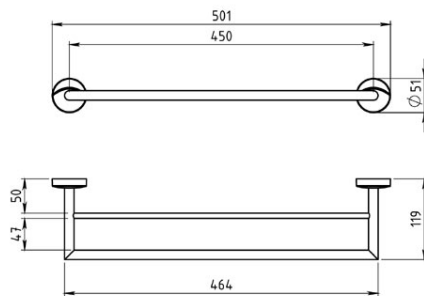

Cod: 0124.0

Metalia 11 - portprosop dublu 450

<https://www.ferro.ro/produs-5093-01240.html>Pret recomandat cu TVA: **229,99 lei***Ambalare cutie: **1, produs cu cod de bare**

- 501 x 119 mm
- distanță 450 mm
- crom