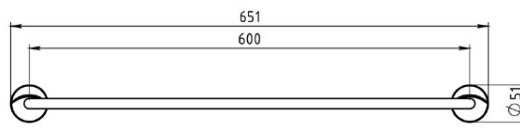

Cod: 0128.0

Metalia 11 - portprosop 600 mm

<https://www.ferro.ro/produs-5092-01280.html>Pret recomandat cu TVA: **214,99 lei***Ambalare cutie: **1, produs cu cod de bare**

- 651 x 85mm
- distanță 600 mm
- crom