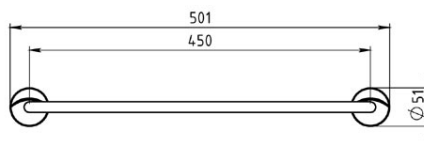

**Cod: 0127.0**

Metalia 11 - portprosop 450 mm

<https://www.ferro.ro/produs-5091-01270.html>Pret recomandat cu TVA: **194,99 lei\***Ambalare cutie: **1, produs cu cod de bare**

- 501 x 85 mm
- distanță 450 mm
- crom