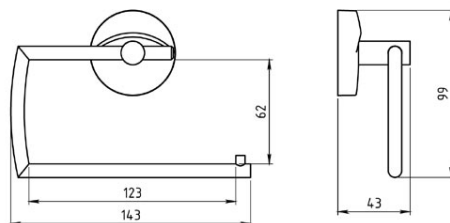

**Cod: 0131.0**

Metalia 11 - porthârtie

<https://www.ferro.ro/produs-5087-01310.html>Pret recomandat cu TVA: **129,99 lei\***Ambalare cutie: **1, produs cu cod de bare**

- 143 mm x 99 mm
- crom

\* Preturile de pe site reprezinta valori recomandate de referinta ale produselor. Aceste preturi nu aduc atingere in niciun fel libertatii comerciantilor de a-si stabili propria politica de preturi.