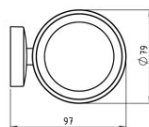

Cod: 0106.0

Metalia 11 - portpahar din sticlă

<https://www.ferro.ro/produs-5084-01060.html>Pret recomandat cu TVA: **119,99 lei***Ambalare cutie: **1, produs cu cod de bare**

- 79 mm x 110 mm
- distanță 450 mm
- crom