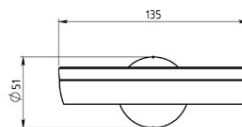

Cod: 0136.0

Metalia 11 - portsăpun din sticlă

<https://www.ferro.ro/produs-5079-01360.html>Pret recomandat cu TVA: **129,99 lei***Ambalare cutie: **1, produs cu cod de bare**

- dimensiune sticla 135 x 80 mm
- crom