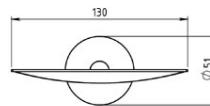

Cod: 0102.0

Metalia 11 - portsăpun

<https://www.ferro.ro/produs-5078-01020.html>Pret recomandat cu TVA: **129,99 lei***Ambalare cutie: **1, produs cu cod de bare**

- 130 mm x 111 mm
- crom

* Preturile de pe site reprezinta valori recomandate de referinta ale produselor. Aceste preturi nu aduc atingere in niciun fel libertatii comerciantilor de a-si stabili propria politica de preturi.