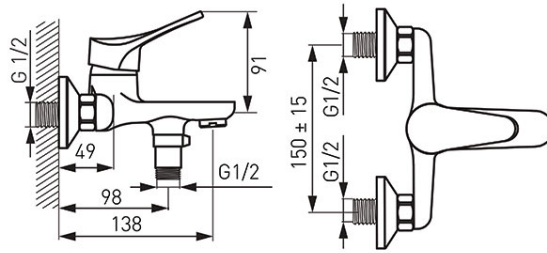

**Cod: BSL1**

Stillo - Baterie perete cadă-duș, crom

<https://www.ferro.ro/produs-4733-BSL1.html>Pret recomandat cu TVA: **289,99 lei\***Ambalare cutie: **1**

- cartuș ceramic de 35 mm
- montare pe perete
- comutator ceramic cadă-duș
- aerator M24x1
- racord excentric 1/2" distanță 150 ± 15 mm
- nu include set de duș
- clasă acustică N/N
- clasă de debit A/A
- crom
- garanție: 5 ani