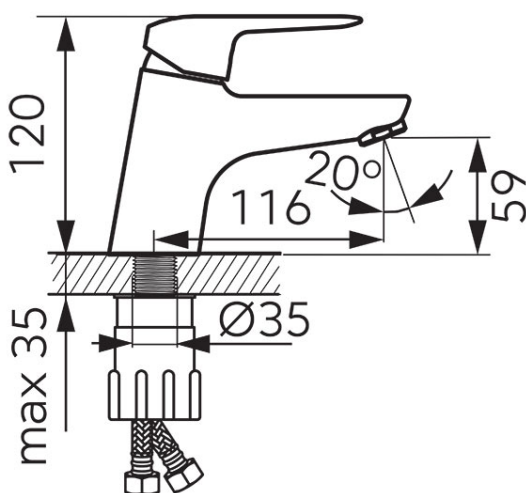

**Cod: BDJ2-LA**

Dijon baterie lavoar stativă monocomandă

<https://www.ferro.ro/produs-4617-BDJ2LA.html>Ambalare cutie: **1, produs cu cod de bare****Ambalare bax: 12**

- alamă sanitară
- cartuş ceramic
- perlator M24x1
- sistem de îndepărtare ușoară a depunerilor de calcar FerroEasyClean
- montare cu un singur orificiu
- ventil automat G1¼
- racord flexibil G3/8 - M10x1
- montaj ușor cu mâna liberă
- finisaj: crom
- tipul de jet: spray
- debit maxim la presiune dinamică
  - 1,5 bar (21 psi) -> 0,8 l/min (0,21 gpm US)
  - 3,0 bar (43 psi) -> 1,1 l/min (0,29 gpm US)
  - 4,14 bar (60 psi) -> 1,2 l/min (0,32 gpm US)