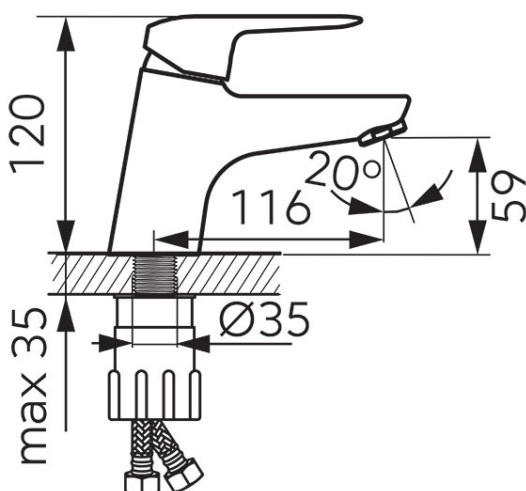

Cod: BDJ2-LB

Dijon baterie lavoar stativă monocomandă

<https://www.ferro.ro/produs-4616-BDJ2LB.html>Ambalare cutie: **1, produs cu cod de bare****Ambalare bax: 12**

- alamă sanitară
- cartuş ceramic
- perlator M24x1
- sistem de îndepărtare ușoară a depunerilor de calcar FerroEasyClean
- montare cu un singur orificiu
- ventil automat G1¼
- racord flexibil G3/8 - M10x1
- montaj ușor cu mâna liberă
- finisaj: crom
- tipul de jet: liniar - aerat
- debit maxim la presiune dinamică
 - 1,5 bar (21 psi) -> 2,3 l/min (0,61 gpm US)
 - 3,0 bar (43 psi) -> 2,6 l/min (0,69 gpm US)
 - 4,14 bar (60 psi) -> 3,0 l/min (0,79 gpm US)