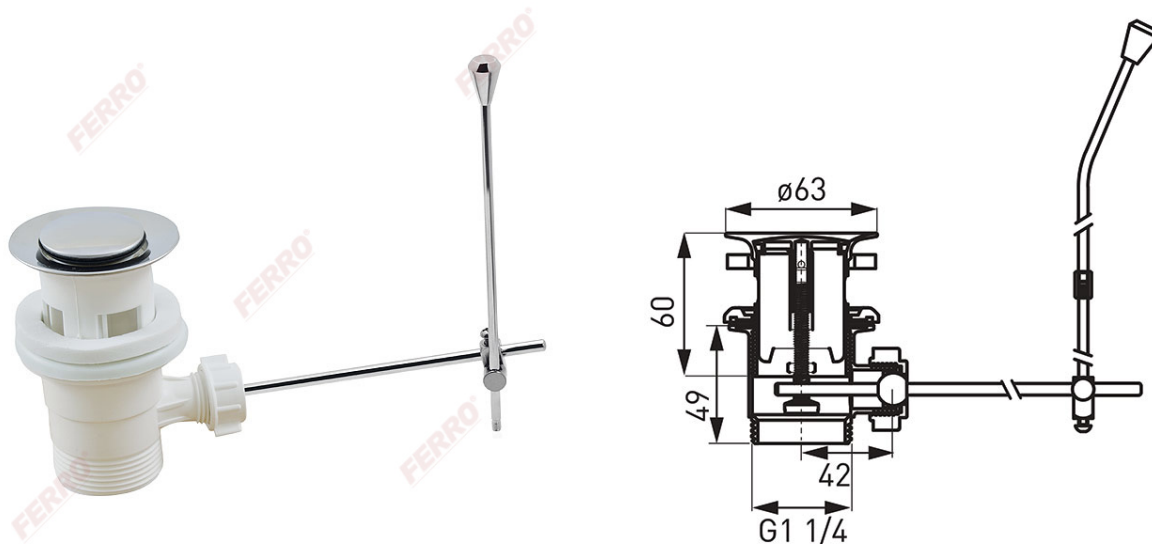

Cod: K39TW

Ventil automat D1 1/4"

<https://www.ferro.ro/produs-4580-K39TW.html>Pret recomandat cu TVA: **11,89 lei***Ambalare cutie: -, **produs cu cod de bare**

- corp din plastic cu inel de alamă
- crom