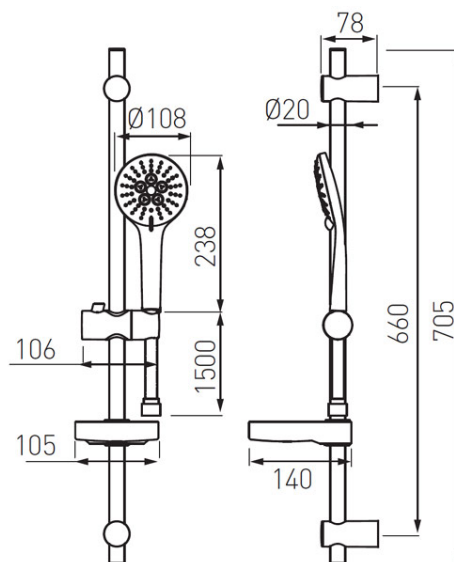

Cod: N350B

Nessa - set de duș culisant, crom

<https://www.ferro.ro/produs-4576-N350B.html>Pret recomandat cu TVA: **189,99 lei***Ambalare cutie: **1**

- bară metalică de duș 705 mm, cu suporturi reglabile
- pară de duș cu 3 funcții: ploaie, masaj, mixt
- diametru pară duș 108 mm
- suport duș mobil culisant cu unghi reglabil pentru para de duș
- FerroEasyClean - sistem de îndepărtare ușoară a depunerilor de calcar
- furtun duș cu împletitură metalică 150 cm și racord conic
- suport transparent pentru săpun
- sistemul de fixare poate culisa în ambele sensuri, dușul putând fi instalat în găurile deja existente în perete și poate înlocui orice alt sistem de duș
- clasă de debit Z
- crom