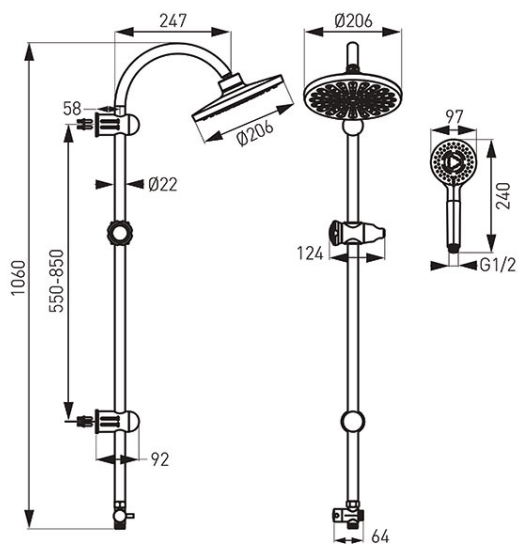

Cod: NP21**Rondo - set de duș dual**

<https://www.ferro.ro/produs-4560-NP21.html>

Pret recomandat cu TVA: **324,99 lei***

- cap de duș cu diametrul 200 mm
- bară metalică de duș fixă 1060 mm cu distanță reglabilă între suportți - poate fi instalat în găuri deja existente în perete
- pară de duș cu diametrul 100 mm
- pară de duș cu 3 funcții: ploaie, masaj și mixt
- FerroEasyClean - sistem de îndepărtare ușoară a depunerilor de calcar
- furtun de duș cu împletitură metalică de 150 cm
- furtun de conectare din PVC de 70 cm cu piuliță de 1/2"- conexiune universală la orice baterie de cadă sau duș
- comutator de duș metalic cu inserție ceramică
- crom