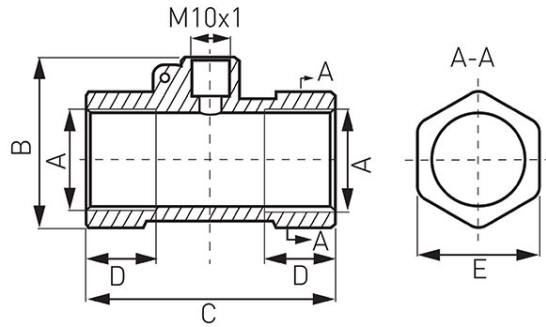

Cod: SGT

Teu redus pentru montaj senzor de temperatură

<https://www.ferro.ro/produs-4559-SGT.html>

- temperatură maximă de lucru: 95°C
- presiune maximă de lucru: 1,0 MPa (10 bar)

Cod	Teu	A	B [mm]	C [mm]	D [mm]	E [mm]	Ambalare pungă	Ambalare bax	Pret recomandat cu TVA [lei]*
SGT1	1/2" x M10x1	G 1/2	44,1	56,0	14,5	24,9	20	240	17,49
SGT2	3/4" x M10x1	G 3/4	43,8	64,0	18,0	31,5	15	180	29,99