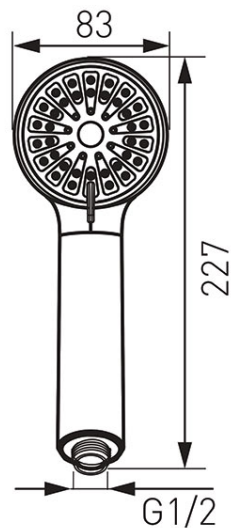

Cod: S330

Cortessa - pară duș

<https://www.ferro.ro/produs-4506-S330.html>Pret recomandat cu TVA: **26,99 lei***Ambalare cutie: **1, produs cu cod de bare**

- 3 funcții: ploaie, masaj, mixt
- diametru pară duș 83 mm
- FerroEasyClean - sistem de îndepărtare ușoară a depunerilor de calcar
- crom