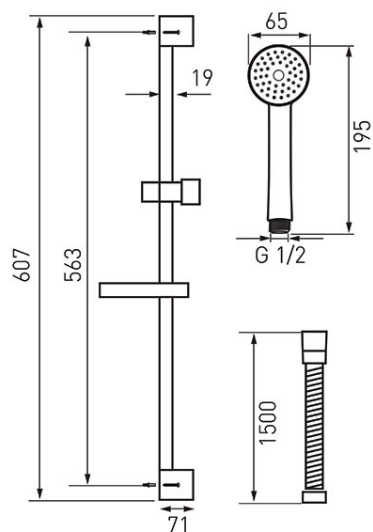

Cod: N120

Simpla - set de duș culisant

<https://www.ferro.ro/produs-4504-N120.html>Pret recomandat cu TVA: **97,99 lei***Ambalare cutie: **1, produs cu cod de bare**

- bară metalică de duș reglabilă 607 mm
- pară duș cu 1 funcție: ploaie
- FerroEasyClean - sistem de îndepărtare ușoară a depunerilor de calcar
- furtun duș cu împletitură metalică 150 cm
- suport cromat pentru săpun
- crom