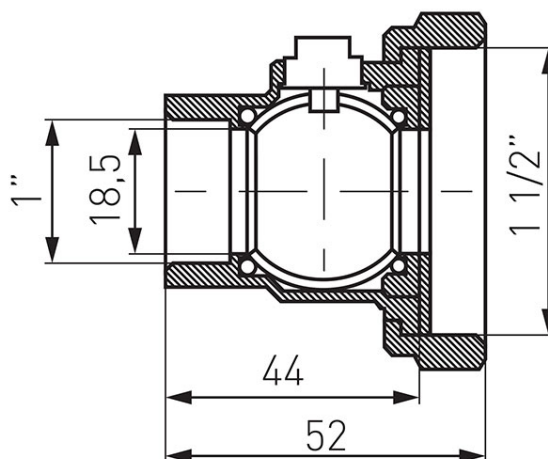

**Cod: KSP2**

Robineț 1" pentru montaj pompă

<https://www.ferro.ro/produs-4491-KSP2.html>Pret recomandat cu TVA: **64,99 lei\***Ambalare cutie: -, **produs cu cod de bare****Ambalare bax: 100**

- conector D1 pentru pompă D1 1/4
- se acționează închis-deschis cu ajutorul unei șurubelnițe
- garnitură inclusă
- material corp și bilă: alamă
- garnituri etanșare sferă din teflon PTFE
- presiune nominală: 1,0 MPa (10 bar)
- temperatură maximă de lucru: 90°C
- temperatură maximă de moment: 100°C
- agent pentru robineți: apă
- NICKEL FREE 2018 - Suprafața robinetului care intră în contact cu apa nu conține nichel