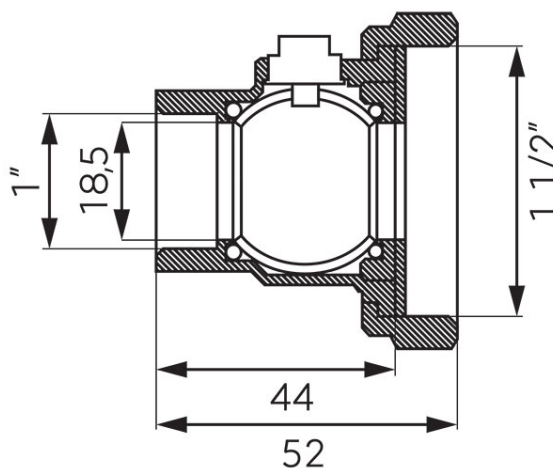

Cod: KSP1

Robineț 1" pentru montaj pompă

<https://www.ferro.ro/produs-4490-KSP1.html>Pret recomandat cu TVA: **109,99 lei***Ambalare cutie: **10, produs cu cod de bare****Ambalare bax: 40**

- robinet D1 cu racord olandez și clapetă de sens pentru pompă 1 1/2"
- mâner tip fluture din aluminiu
- presetupă
- material corp și sferă: alamă
- garnituri etanșare bilă din PTFE
- garnituri etanșare din PTFE și FP
- presiune nominală: 1,0 MPa (10 bar)
- temperatură maximă de lucru: 110°C
- agent pentru robineti: apă
- NICKEL FREE 2018 - Suprafața robinetului care intră în contact cu apa nu conține nichel