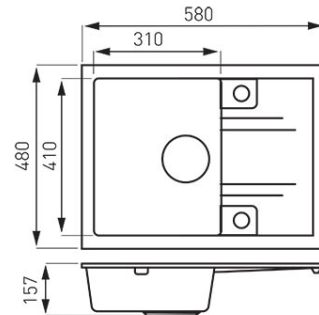

**Cod: DRGM48/58BA**

Chiuvetă cu o cuvă și picurător 58x48 cm, grafit

<https://www.ferro.ro/produs-4474-DRGM4858BA.html>

Pret recomandat cu TVA: **649,99 lei\***

Ambalare cutie: **1, produs cu cod de bare**

- montare încastrată în blat
- cu preaplin
- ventil scurgere automat
- sifon cu racord pentru mașina de spălat
- reversibilă

\* Preturile de pe site reprezintă valori recomandate de referință ale produselor. Aceste preturi nu aduc atingere în niciun fel libertății comercianților de a-și stabili propria politică de preturi.