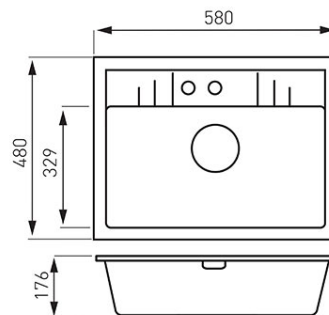

**Cod: DRGM1/48/58SA**

Chiuveță cu o cuvă 58x48 cm, nisip

<https://www.ferro.ro/produs-4469-DRGM14858SA.html>Pret recomandat cu TVA: **639,99 lei\***Ambalare cutie: **1, produs cu cod de bare**

- montare încastrată în blat
- cu preaplin
- ventil scurgere automat
- sifon cu racord pentru mașina de spălat