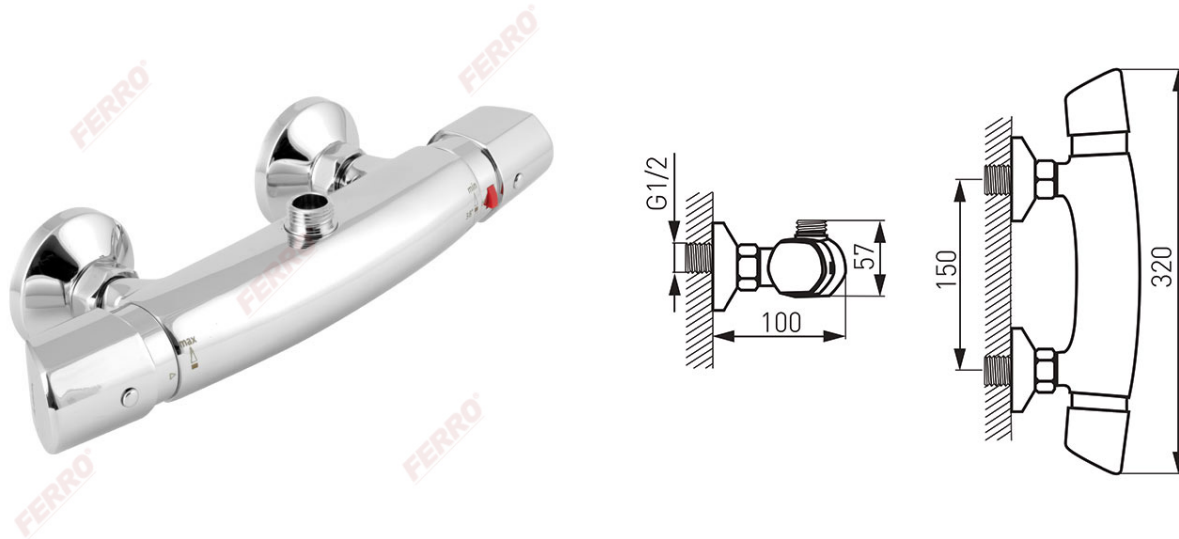

Kod: 57963/1.0**Baterie termostatată duș perete cu ieșire superioară**<https://www.ferro.ro/produs-4467-5796310.html>**Cena brutto: 499,99zł****Opakowanie jednostkowe: 1, z kodem kreskowym umożliwiające sprzedaż detaliczną**

- cartuș termostatat
- blocaj apă caldă Safe Stop 38°C
- montare pe perete
- racord excentric G1/2 distanță 150 ± 20 mm
- racord duș G $\frac{1}{2}$ G1/2
- fără set de duș
- crom
- garanție 7 ani
- Se recomandă utilizarea împreună cu seturile de duș SET063 sau SET064