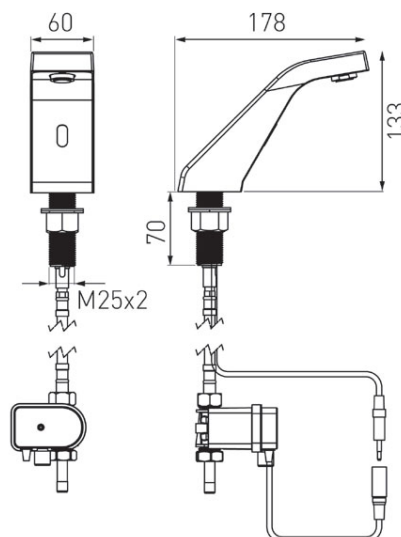

Cod: BBB101

Sirocco Sensor - baterie stativă lavoar cu senzor, pentru apă rece sau premixată

<https://www.ferro.ro/produs-4454-BBB101.html>

Pret recomandat cu TVA: **1 294,99 lei***

Ambalare cutie: **1, produs cu cod de bare**

- sau premixată
- sistem touchless
- alimentare: baterie 9V
- racord alimentare apă: 1 x 1/2" GZ
- presiune de lucru admisă: 0,5 bar - 8,0 bar (7-116 PSI)
- debit: ~5.0 l/min (Ipresiune dinamică de 3 bar)
- aerator M24x1 cu reglare a direcției fluxului de apă
- sensibilitate senzor: interval de reglare 80 - 300 mm
- raza senzorului este setată din fabrică la 180 mm
- timp de siguranță împotriva curgerii continue: 90 secunde
- temperatura maximă a apei: 70° C
- setări reglabile: utilizând telecomanda RC01 se poate seta durata de curgere și sensibilitatea senzorului
- mixere recomandate:
 - MM10 - 3/8" mixere mecanice
 - MT15B - 1/2" mixere termostatate
- crom