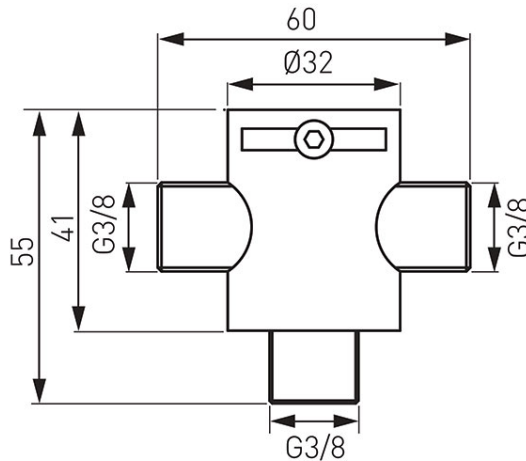

Cod: MM10**Mixer mecanic 3/8" pentru baterii cu senzor**<https://www.ferro.ro/produs-4453-MM10.html>Pret recomandat cu TVA: **134,99 lei***Ambalare cutie: **1, produs cu cod de bare**

- temperatura maximă a apei calde: 90°C
- presiune de lucru admisă: 0,5 bar - 8,0 bar (7-116 PSI)
- racord alimentare apă: 3 x 3/8" GZ
- reglarea temperaturii apei: manual
- setări de blocare împotriva accidentelor
- supape de sens: 2 buc. (la intrări)
- garnituri cu filtru: 2 buc (la intrări)
- recomandat pentru o singură baterie
- crom