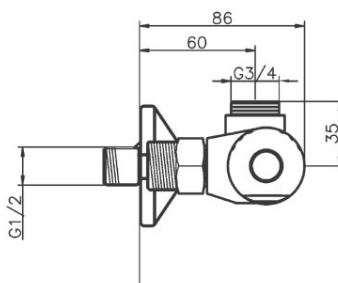

**Kod: 2661/1.0**

Baterie cadă/duș perete ieșire verticală

<https://www.ferro.ro/produs-4431-266110.html>Cena brutto: **564,99zł**Opakowanie jednostkowe: **1, z kodem kreskowym umożliwiające sprzedaż detaliczną**

- fără set de duș
- cartuș termostatat
- blocaj apă caldă Safe Stop 38°C
- comutator automat cadă/duș
- regulator debit M28x1
- racord excentric G1/2 distanță 150 ± 20 mm
- crom
- garanție 5 ani