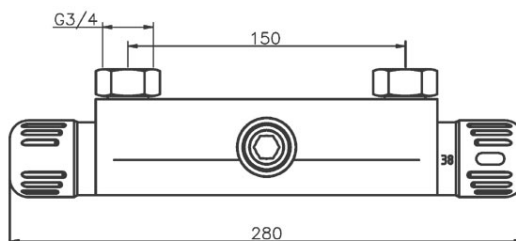

**Kod: 2661/1.0**

Baterie cadă/duș perete ieșire verticală

<https://www.ferro.ro/produs-4431-266110.html>Cena brutto: **564,99zł**Opakowanie jednostkowe: **1, z kodem kreskowym umożliwiające sprzedaż detaliczną**

- fără set de duș
- cartuș termostatat
- blocaj apă caldă Safe Stop 38°C
- comutator automat cadă/duș
- regulator debit M28x1
- racord excentric G1/2 distanță 150 ± 20 mm
- crom
- garanție 5 ani