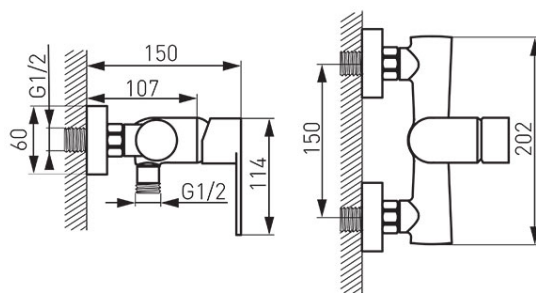

**Cod: BAG7**

Algeo - baterie perete duș

<https://www.ferro.ro/produs-4430-BAG7.html>Pret recomandat cu TVA: **249,99 lei\***Ambalare cutie: **1, produs cu cod de bare**

- cartuș ceramic
- montare pe perete
- racord excentric D1/2" distanță 150 ± 20 mm
- racord duș D1/2"
- nu include set de duș
- crom