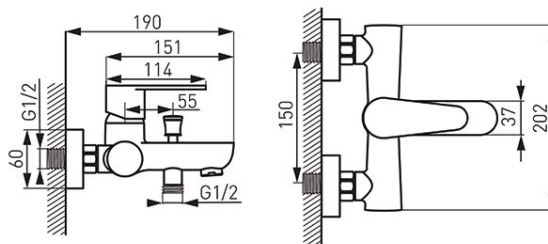

**Cod: BAG1**

Algeo - baterie perete cadă-duș

<https://www.ferro.ro/produs-4424-BAG1.html>Pret recomandat cu TVA: **299,99 lei\***Ambalare cutie: **1, produs cu cod de bare**

- cartuș ceramic
- montare pe perete
- comutator automat cadă-duș, blocabil
- aerator M24x1
- racord excentric D1/2" distanță 150 ± 20 mm
- nu include set de duș
- crom