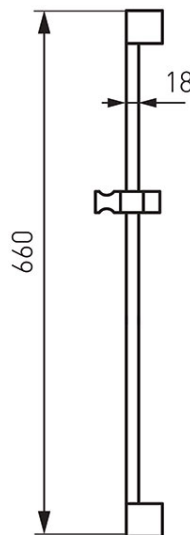

Cod: RAIL1.0

Rail - bară metalică pentru duș, crom

<https://www.ferro.ro/produs-4423-RAIL1.0.html>

Pret recomandat cu TVA: **64,99 lei***

Ambalare cutie: **1**

- înălțime totală 660 mm, cu suporturi fixe
- lungime bară metalică: 650 mm
- diametru bară 18 mm
- crom