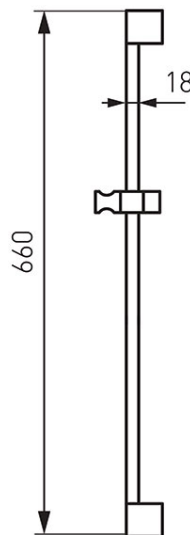

Cod: RAIL1.0

RAIL - suport reglabil pentru duș

<https://www.ferro.ro/produs-4423-RAIL10.html>Pret recomandat cu TVA: **59,99 lei***Ambalare cutie: **1**

- lungime bară metalică: 650 mm
- diametru bară 18 mm
- crom