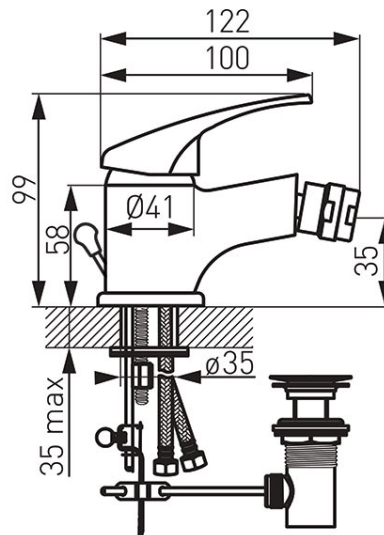

**Cod: BBC6**

Basic - baterie stativă bideu

<https://www.ferro.ro/produs-4403-BBC6.html>Pret recomandat cu TVA: **124,99 lei\***Ambalare cutie: **1, produs cu cod de bare****Ambalare bax: 12**

- cartuş ceramic
- montare cu un singur orificiu
- ventil de scurgere automat D1 1/4"
- regulator debit M24x1 cu articulație sferică
- racorduri flexibile de conectare D3/8" - M10x1
- crom