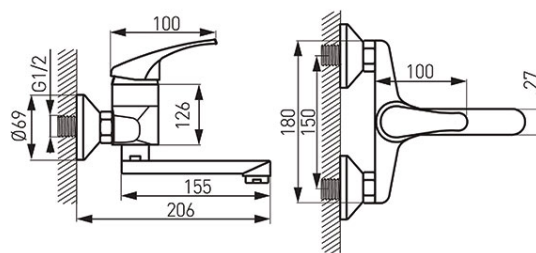

Cod: BBC3

Basic - baterie perete lavoar cu pipă mobilă

<https://www.ferro.ro/produs-4402-BBC3.html>Pret recomandat cu TVA: **149,99 lei***Ambalare cutie: **1, produs cu cod de bare**

- cartuş ceramic
- montare pe perete
- aerator M24x1
- racord excentric D1/2"
- distanță 150 ± 20 mm
- pipă mobilă
- crom