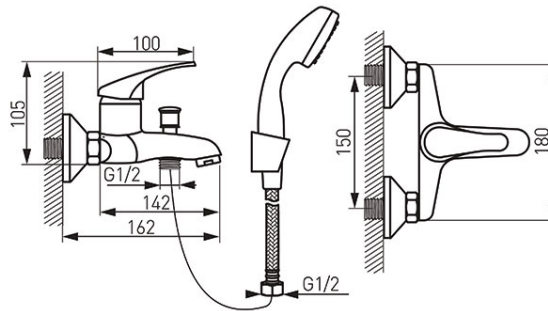

Cod: BBC11

Basic - baterie perete cadă-duș cu set de duș inclus

<https://www.ferro.ro/produs-4399-BBC11.html>Pret recomandat cu TVA: **209,99 lei***Ambalare cutie: **1, produs cu cod de bare**

- cartuș ceramic
- montare pe perete
- comutator automat cadă-duș, blocabil
- raerator M24x1
- racord excentric D1/2"
- distanță 150 ± 20 mm
- set de duș inclus
- pară de duș cu 1 funcție: ploaie
- crom