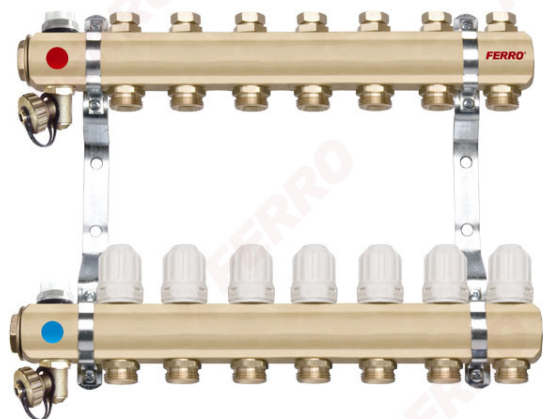

Cod: **RZ**

Distribuitor-colector tip RZ 1"

<https://www.ferro.ro/produs-4394-RZ.html>

Ambalare cutie: **1, produs cu cod de bare**

- **Garantie 15 ani**
- bară repartitoare cu 2 - 12 circuite - racord 1", 2 buc. (3)
- set console(2)
- robinet montat pe țeava de alimentare (7)
- robinet termostatic montat pe retur cu posibilitatea de a atașa capul termoelectric (9)
- aerisitor manual D $\frac{1}{2}$ , 2 buc. (5)
- robinet sferic de golire D $\frac{1}{2}$ , 2 buc. (6)
- dop D1 (1)
- niplu D $\frac{1}{2}$  x D $\frac{3}{4}$  (4)

| Cod   |        | Ambalare cutie | Ambalare bax | Pret recomandat cu TVA [lei]* |
|-------|--------|----------------|--------------|-------------------------------|
| RZ02S | 2-căi  | 1              | -            | 349,99                        |
| RZ03S | 3-căi  | 1              | -            | 399,99                        |
| RZ04S | 4-căi  | 1              | -            | 489,99                        |
| RZ05S | 5-căi  | 1              | -            | 579,99                        |
| RZ06S | 6-căi  | 1              | -            | 649,99                        |
| RZ07S | 7-căi  | 1              | -            | 759,99                        |
| RZ08S | 8-căi  | 1              | -            | 829,99                        |
| RZ09S | 9-căi  | 1              | -            | 899,99                        |
| RZ10S | 10-căi | 1              | -            | 999,99                        |
| RZ11S | 11-căi | 1              | -            | 1 099,99                      |
| RZ12S | 12-căi | 1              | -            | 1 199,98                      |