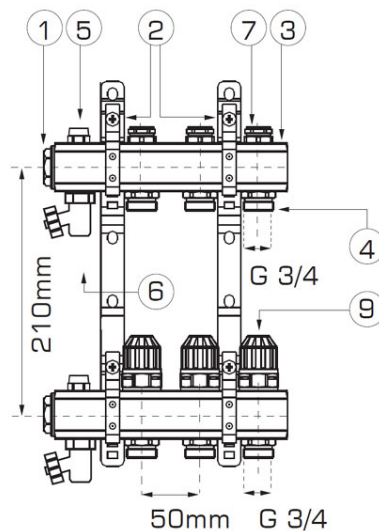

Cod: **RZ**

Distribuitor-colector tip RZ 1"

<https://www.ferro.ro/produs-4394-RZ.html>

Ambalare cutie: **1, produs cu cod de bare**

- **Garantie 15 ani**
- bară repartitoare cu 2 - 12 circuite - racord 1", 2 buc. (3)
- set console(2)
- robinet montat pe țeava de alimentare (7)
- robinet termostatic montat pe retur cu posibilitatea de a atașa capul termoelectric (9)
- aerisitor manual D $\frac{1}{2}$ , 2 buc. (5)
- robinet sferic de golire D $\frac{1}{2}$ , 2 buc. (6)
- dop D1 (1)
- niplu D $\frac{1}{2}$  x D $\frac{3}{4}$  (4)

| Cod   |        | Ambalare cutie | Ambalare bax | Pret recomandat cu TVA [lei]* |
|-------|--------|----------------|--------------|-------------------------------|
| RZ02S | 2-căi  | 1              | -            | 349,99                        |
| RZ03S | 3-căi  | 1              | -            | 399,99                        |
| RZ04S | 4-căi  | 1              | -            | 489,99                        |
| RZ05S | 5-căi  | 1              | -            | 579,99                        |
| RZ06S | 6-căi  | 1              | -            | 649,99                        |
| RZ07S | 7-căi  | 1              | -            | 759,99                        |
| RZ08S | 8-căi  | 1              | -            | 829,99                        |
| RZ09S | 9-căi  | 1              | -            | 899,99                        |
| RZ10S | 10-căi | 1              | -            | 999,99                        |
| RZ11S | 11-căi | 1              | -            | 1 099,99                      |
| RZ12S | 12-căi | 1              | -            | 1 199,98                      |