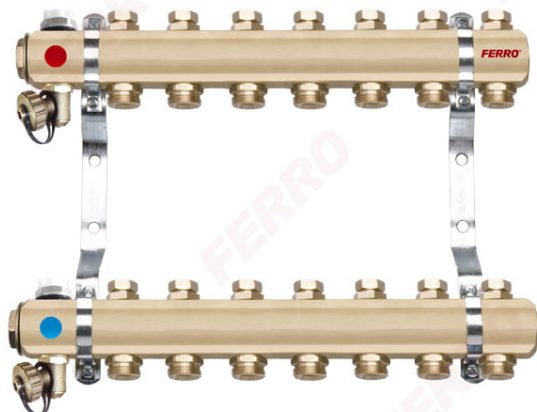

Cod: **RO**

Distribuitor-colector tip RO 1"

<https://www.ferro.ro/produs-4393-RO.html>

Ambalare cutie: **1, produs cu cod de bare**

- **Garantie 15 ani**
- bară repartitoare cu 2 - 12 circuite - racord 1", 2 buc. (1)
- set console din oțel (2)
- robineti montați pe țeava de tur și țeava de retur(3)
- aerisitor automat D1/2", 2 buc. (4)
- robinet sferic de golire D1/2", 2 buc. (5)
- dop D1" (6)

Cod		Ambalare cutie	Ambalare bax	Pret recomandat cu TVA [lei]*
RO02S	2-căi	1	-	349,99
RO03S	3-căi	1	-	429,99
RO04S	4-căi	1	-	499,99
RO05S	5-căi	1	-	589,99
RO06S	6-căi	1	-	679,99
RO07S	7-căi	1	-	749,99
RO08S	8-căi	1	-	839,99
RO09S	9-căi	1	-	929,99
RO10S	10-căi	1	-	1 029,99
RO11S	11-căi	1	-	1 099,99
RO12S	12-căi	1	-	1 199,98