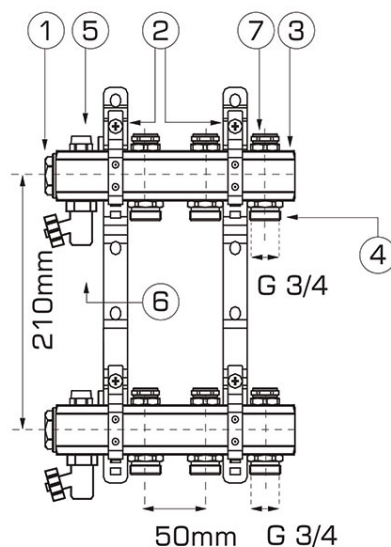

Cod: **RO**

Distribuitor-colector tip RO 1"

<https://www.ferro.ro/produs-4393-RO.html>

Ambalare cutie: **1, produs cu cod de bare**

- **Garantie 15 ani**
- bară repartitoare cu 2 - 12 circuite - racord 1", 2 buc. (1)
- set console din oțel (2)
- robineti montați pe țeava de tur și țeava de retur(3)
- aerisitor automat D1/2", 2 buc. (4)
- robinet sferic de golire D1/2", 2 buc. (5)
- dop D1" (6)

Cod		Ambalare cutie	Ambalare bax	Pret recomandat cu TVA [lei]*
RO02S	2-căi	1	-	349,99
RO03S	3-căi	1	-	429,99
RO04S	4-căi	1	-	499,99
RO05S	5-căi	1	-	589,99
RO06S	6-căi	1	-	679,99
RO07S	7-căi	1	-	749,99
RO08S	8-căi	1	-	839,99
RO09S	9-căi	1	-	929,99
RO10S	10-căi	1	-	1 029,99
RO11S	11-căi	1	-	1 099,99
RO12S	12-căi	1	-	1 199,98