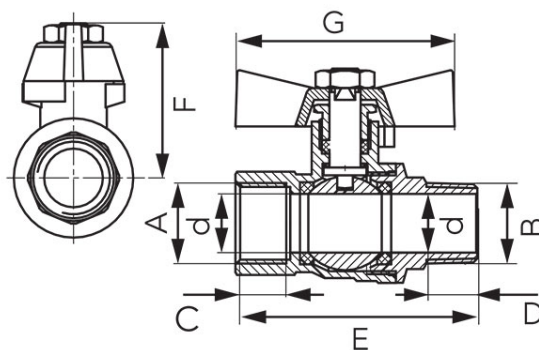

**Cod: KMH****Robinet de trecere cu bilă Herkules tip V17**<https://www.ferro.ro/produs-4352-KMH.html>

- Garanție 15 ani
- secțiune de trecere totală, interior-exterior
- presetupă și garnitură dublă
- mâner tip fluture din aluminiu
- material corp și bilă: alamă
- garnituri etanșare din PTFE
- presiune nominală: 4,0 MPa (40 bar)
- temperatură maximă de funcționare: 140°C
- Apă, glicol 50%, aer comprimat
- NICKEL FREE 2018 - Suprafața robinetului care intră în contact cu apa nu conține nichel

Cod	DN	A	B [mm]	C [mm]	D [mm]	d [mm]	E [mm]	F [mm]	G [mm]	Ambalare Cutie	Ambalare bax	Pret recomandat cu TVA [lei]*
KMH11	15	Rp ½	R ½	13	13	15	61,5	40	~56	12	144	29,99
KMH21	20	Rp ¾	R ¾	14,5	14,5	20	70	46,5	~66	9	81	48,99
KMH31	25	Rp 1	R 1	16,8	16,8	25	81,5	51	~72	8	64	74,99