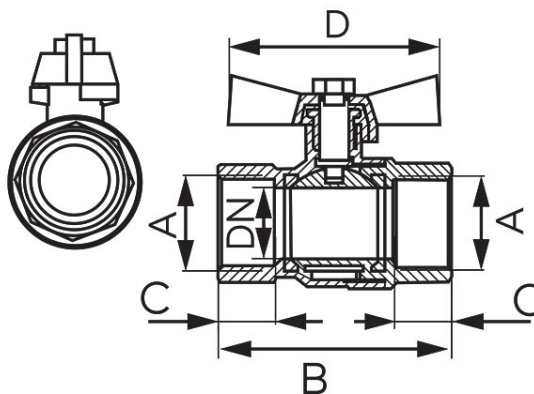

Cod: KMH**Robinet de trecere cu bilă Herkules tip V17**<https://www.ferro.ro/produs-4351-KMH.html>

- Garanție 15 ani
- secțiune de trecere totală, interior-interior
- presetupă și garnitură dublă
- mâner tip fluture din aluminiu
- material corp și bilă: alamă
- garnituri etanșare din PTFE
- presiune nominală: 4,0 MPa (40 bar)
- temperatură maximă de funcționare: 140°C
- Apă, glicol 50%, aer comprimat
- NICKEL FREE 2018 - Suprafața robinetului care intră în contact cu apa nu conține nichel

Cod	DN	A	B [mm]	C [mm]	D [mm]	Ambalare cutie	Ambalare bax	Pret recomandat cu TVA [lei]*
KMH1	15	Rp ½	56	13	~56	12	144	28,99
KMH2	20	Rp ¾	66	14,5	~66	9	81	44,99
KMH3	25	Rp 1	76	16,8	~72	8	64	67,99

* Preturile de pe site reprezinta valori recomandate de referinta ale produselor. Aceste preturi nu aduc atingere in niciun fel libertatii comerciantilor de a-si stabili propria politica de preturi.