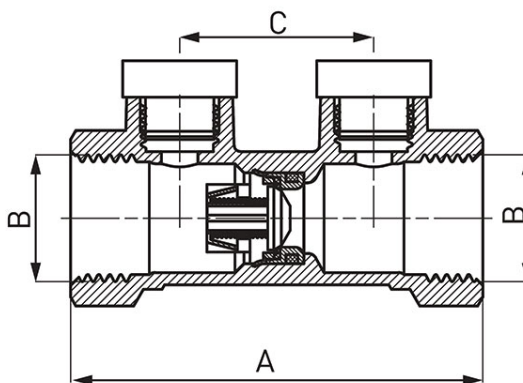

Cod: **ZZA**

Clapetă antiretur

<https://www.ferro.ro/produs-4245-ZZA.html>

- cu posibilitate de măsurare a parametrilor: debit, presiune, temperatură, etc.
- temperatură de lucru: 65°C
- temperatură maximă 1 h: 90°C
- presiune maximă: 1 MPa (10 bar)
- poziție de lucru: oricare
- clasa EA
- conține 2 ștuțuri/prize în partea superioară, pentru măsurarea parametrilor

Cod	Dimensiunea conexiunii	A [mm]	B	C [mm]	Ambalare cutie	Ambalare bax	Pret recomandat cu TVA [lei]*
ZZA04	1 1/4"	110	G1 1/4	32	8	48	119,99
ZZA05	1 1/2"	120	G1 1/2	38	3	24	169,99
ZZA06	2"	150	G2	50	3	18	289,99