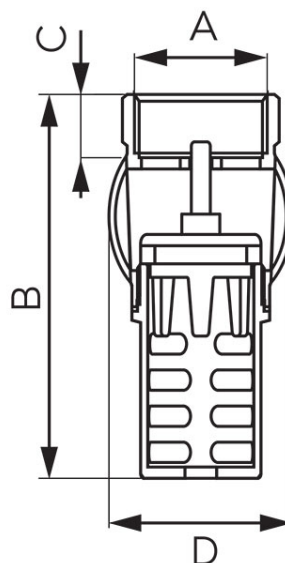

Cod: **ZS**

Sorb alamă

<https://www.ferro.ro/produs-4219-ZS.html>

- filet interior
- corp, coș de aspirație și clapetă din alamă
- garnitură de blocare din NBR
- fără arc
- presiune nominală: 1,0 MPa (10 bar)
- temperatură maximă de lucru: 100°C
- agent pentru robinete: apă
- NICKEL FREE 2018 - Suprafața robinetului care intră în contact cu apa nu conține nichel

Cod	A	B [mm]	C [mm]	D [mm]	Ambalare cutie	Ambalare bax	Pret recomandat cu TVA [lei]*
ZS1K	G3/4	67	11	41	12	144	27,99
ZS2K	G1	74	13	46	12	72	37,99
ZS3K	G1 1/4	85	14	58	9	54	56,99
ZS4K	G1 1/2	91	15	66	3	36	79,99