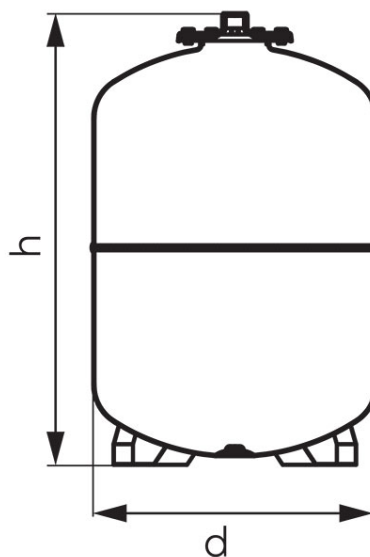

Cod: **SO**

Vas de expansiune solar montaj pe pardoseală

<https://www.ferro.ro/produs-4123-SO.html>Ambalare cutie: **1, produs cu cod de bare**

- Garanție 2 ani
- presiune maximă de lucru: 10 bar
- presiune preîncărcare: 2,5 bar
- temperatura de lucru: de la -10°C până la +140°C;
- membrana tip EPDM HT-cauciuc (înlocuibilă)
- culoare: RAL 9010
- agent pentru robinete: glicol 50%

Cod	Model	H [mm]	Ø [mm]	Racord	Capacitate [l]	Ambalare cutie	Ambalare bax	Pret recomandat cu TVA [lei]*
SO35S	SV35	450	365	3/4"	35	1	-	359,99
SO50S	SV50	582	365	3/4"	50	1	-	649,99
SO80S	SV80	717	415	1"	80	1	-	1 004,99
SO100S	SV100	663	495	1"	100	1	-	1 399,99
SO150S	SV150	795	550	1"	150	1	-	1 724,99