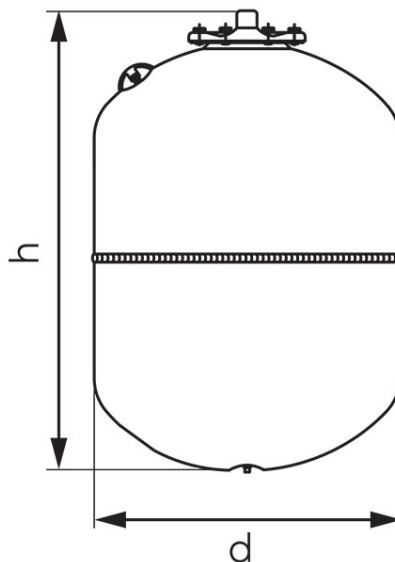

Cod: **SO**

Vas de expansiune solar montaj suspendat

<https://www.ferro.ro/produs-4122-SO.html>Ambalare cutie: **1, produs cu cod de bare**

- Garanție 2 ani
- presiune maximă de lucru: 10 bar
- presiune preîncărcare: 2,5 bar
- temperatură de lucru: de la -10°C până la +140°C;
- membrană tip EPDM HT-cauciuc (înlocuibilă)
- culoare: RAL 9010
- agent pentru robinete: glicol 50%

Cod	Model	H [mm]	Ø [mm]	Racord	Capacitate [l]	Ambalare cutie	Ambalare bax	Pret recomandat cu TVA [lei]*
SO8W	S8	316	200	3/4"	8	1	-	179,99
SO12W	S12	295	280	3/4"	12	1	-	219,99
SO18W	S18	430	280	3/4"	18	1	-	219,99
SO24W	S24	483	280	3/4"	24	1	-	249,99