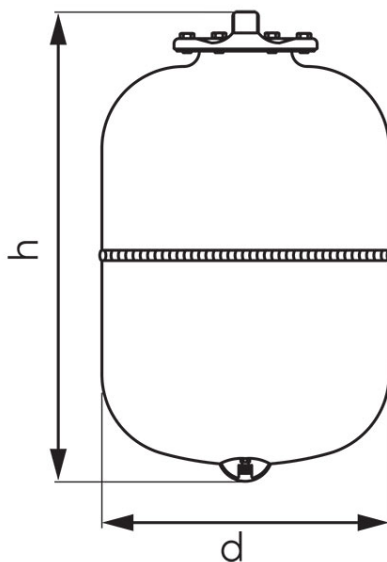

Cod: CWU**Vas de expansiune apă rece montaj suspendat**<https://www.ferro.ro/produs-4113-CWU.html>**Ambalare cutie: 1****Ambalare bax: -**

- Garanție 2 ani
- presiune maximă de lucru: 10 bar
- presiune preîncărcare: 3 bar
- temperatură de lucru: de la -10°C până la +100°C;
- membrană tip EPDM-cauciuc (înlocuibilă)
- culoare: RAL 5015

Cod	Model	h [mm]	d [mm]	Racord	Capacitate [l]	Ambalare cutie	Ambalare bax	Pret recomandat cu TVA [lei]*
CWU5W	A5	300	160	3/4"	5	1	-	179,99
CWU8W	A8	316	200	3/4"	8	1	-	189,99
CWU12W	A12	295	280	3/4"	12	1	-	189,99
CWU18W	A18	430	280	3/4"	18	1	-	199,99
CWU24W	A24	483	280	3/4"	24	1	-	219,99
CWU35W	A35	440	365	1"	35	1	-	439,99