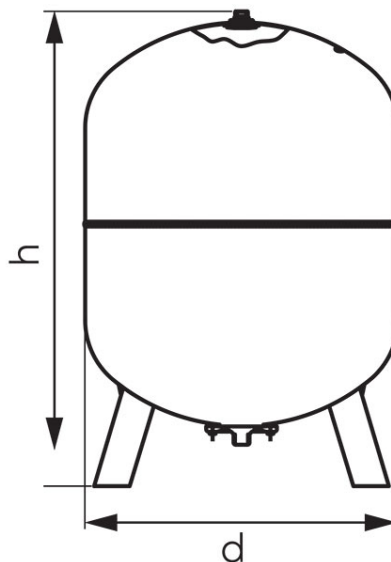

**Cod: CO****Vase de expansiune centrală**<https://www.ferro.ro/produs-4110-CO.html>**Ambalare cutie: 1, produs cu cod de bare**

- Garanție 2 ani
- presiune maximă de lucru: 8 bar
- pre-presiune: 1,5 bar
- temperatură de lucru: de la -10 ° C la + 100 ° C
- tip de membrană EPDM (înlocuibilă)
- culoare: RAL 3000

Cod	Model	H [mm]	Ø [mm]	Racord	Capacitate [l]	Ambalare cutie	Ambalare bax	Pret recomandat cu TVA [lei]*
CO200S	RV200	1081	600	1"	200	1	-	1 549,99
CO250S	RV250	1051	650	1"	250	1	-	1 979,99
CO400S	RV400	1198	750	1 1/4"	400	1	-	3 099,99
CO500S	RV500	1438	750	1 1/4"	500	1	-	3 700,00