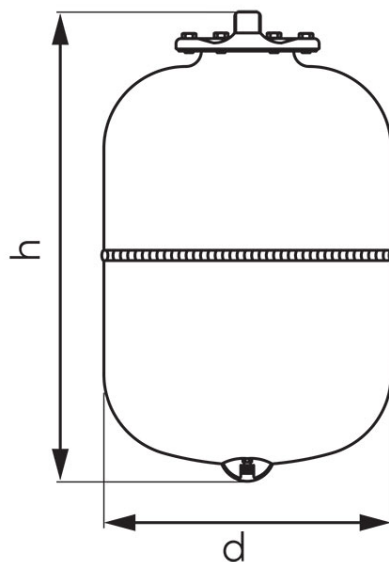

Cod: **CO**

Vase de expansiune centrală

<https://www.ferro.ro/produs-4109-CO.html>Ambalare cutie: **1, produs cu cod de bare**

- Garanție 2 ani
- presiune maximă de lucru: 8 bar
- pre-presiune: 1,5 bar
- temperatură de lucru: de la -10 ° C la + 100 ° C
- tip de membrană EPDM (înlocuibilă)
- culoare: RAL 3000

Cod	Model	H [mm]	Ø [mm]	Racord	Capacitate [l]	Ambalare cutie	Ambalare bax	Pret recomandat cu TVA [lei]*
CO5W	R5	300	160	3/4"	5	1	-	139,99
CO8W	R8	316	200	3/4"	8	1	-	149,99
CO12W	R12	295	280	3/4"	12	1	-	149,99
CO18W	R18	430	280	3/4"	18	1	-	159,99
CO24W	R24	483	280	3/4"	24	1	-	169,99
CO35W	R35	440	365	3/4"	35	1	-	294,99
CO50W	R50	585	365	3/4"	50	1	-	359,99