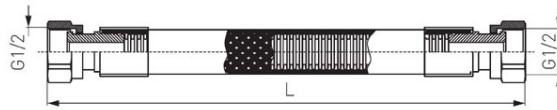

Cod: WG**Furtun gaz 1/2" interior-interior**<https://www.ferro.ro/produs-4108-WG.html>**Ambalare cutie: 1, produs cu cod de bare****Ambalare bax: 50**

- 15 ani garantie
- protecție PVC
- 2 racorduri olandeze

Cod	L [mm]	Ambalare slot	Ambalare pungă	Pret recomandat cu TVA [lei]*
WG0500	500	1	50	69,99
WG1000	1000	1	50	84,99
WG1500	1500	1	50	99,99
WG2000	2000	1	50	119,99

* Preturile de pe site reprezinta valori recomandate de referinta ale produselor. Aceste preturi nu aduc atingere in niciun fel libertatii comerciantilor de a-si stabili propria politica de preturi.