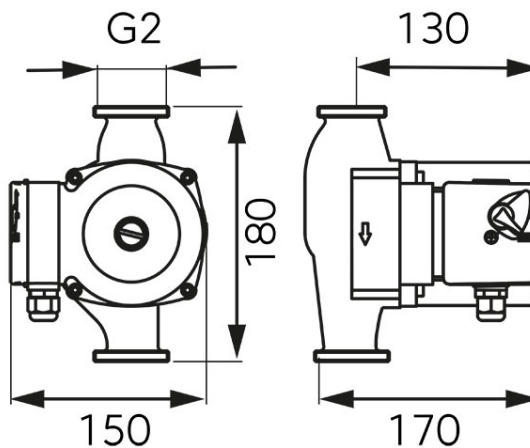

Cod: 0401W

Pompă circulație pentru apă potabilă 32-80

<https://www.ferro.ro/produs-4090-0401W.html>Pret recomandat cu TVA: **569,99 lei***Ambalare cutie: **1, produs cu cod de bare****Ambalare bax: 4**

- Garanție 2 ani
- Caracteristici:
 - Debit: 0,1 - 10,5 m³/h
 - Înălțimea de pompare: max. 8 m
 - Temperatura lichidului: min. +2°C, max. +110°C
 - Tipul lichidului pompat: apă potabilă
 - Presiune maximă: 10 bar
 - Clasa de protecție: IP 44
 - Clasa de izolare: H
 - Racord cutie conexiuni: PG 9
 - Instalare: cu axul central în poziție orizontală, cutia de conexiuni nu se va amplasa sub pompă
 - Tensiune: 50-60 Hz, ~230V
 - Putere (I,II,III): 135/190/245 W
 - Distanța între axe: 180 mm
 - Racorduri hidraulice: D2
 - Temperatură ambientală: min. +2 °C, max. +40 °C