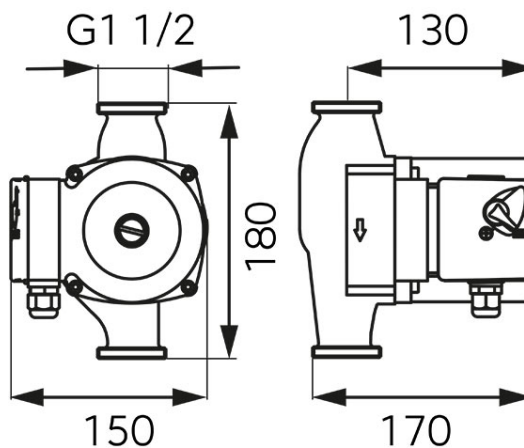

Cod: 0301W

Pompă circulație pentru apă potabilă 25-80

<https://www.ferro.ro/produs-4089-0301W.html>Pret recomandat cu TVA: **549,99 lei***Ambalare cutie: **1, produs cu cod de bare****Ambalare bax: 4**

- Garanție 2 ani
- Caracteristici:
 - Debit: 0,1 - 10,5 m³/h
 - Înălțimea de pompare: max. 8 m
 - Temperatura lichidului: min. +2°C, max. +110°C
 - Tipul lichidului pompat: apă potabilă
 - Presiune maximă: 10 bar
 - Clasa de protecție: IP 44
 - Clasa de izolare: H
 - Racord cutie conexiuni: PG 9
 - Instalare: cu axul central în poziție orizontală, cutia de conexiuni nu se va amplasa sub pompă
 - Tensiune: 50-60 Hz, ~230V
 - Putere (I,II,III): 135/190/245 W
 - Distanța între axe: 180 mm
 - Racorduri hidraulice: D1½
 - Temperatură ambientală: min. +2°C, max. +40°C