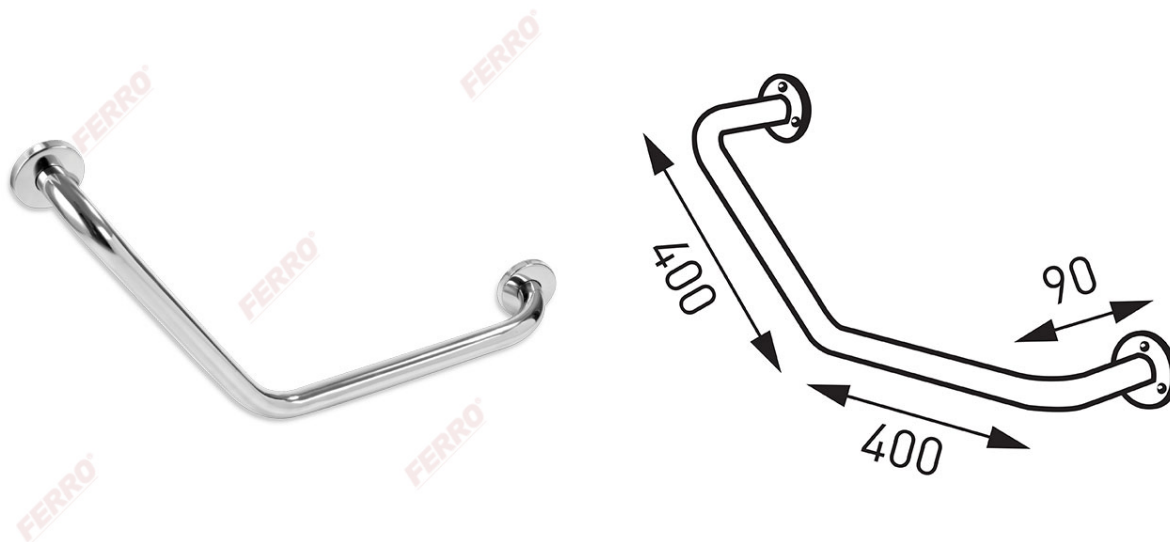

Cod: **R66404.44**

Metalia Help - mâner de susținere

<https://www.ferro.ro/produs-4056-R6640444.html>

Pret recomandat cu TVA: **489,99 lei\***

Ambalare cutie: **1, produs cu cod de bare**

- lungime: 400 + 400 mm
- diametrul barei: 32 mm
- max: 110kg
- oțel inoxidabil