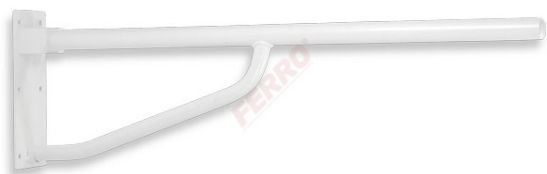

Cod: R66800.11

Metalia Help - mâner de susținere dublu, rabatabil

<https://www.ferro.ro/produs-4049-R6680011.html>Pret recomandat cu TVA: **549,99 lei***Ambalare cutie: **1, produs cu cod de bare**

- lungime: 800 mm
- alb