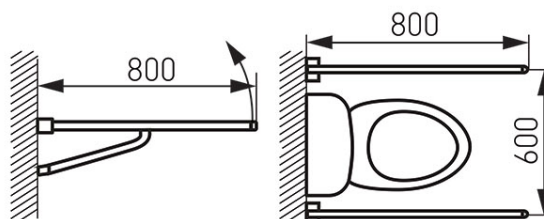

Cod: R66800.11

Metalia Help - mâner de susținere dublu, rabatabil

<https://www.ferro.ro/produs-4049-R6680011.html>Pret recomandat cu TVA: **549,99 lei***Ambalare cutie: **1, produs cu cod de bare**

- lungime: 800 mm
- alb