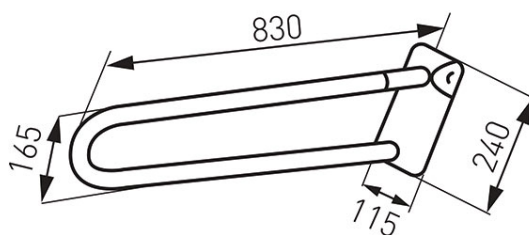

**Cod: R66830.11**

Metalia Help - mâner dublu rabatabil 830mm

<https://www.ferro.ro/produs-4048-R6683011.html>Pret recomandat cu TVA: **559,99 lei\***Ambalare cutie: **1, produs cu cod de bare**

- lungime: 830 mm
- alb