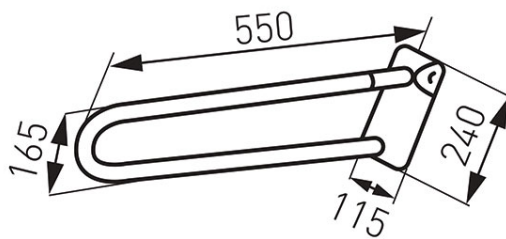

**Cod: R66550.11**

Metalia Help - mâner de susținere dublu, rabatabil

<https://www.ferro.ro/produs-4047-R6655011.html>Pret recomandat cu TVA: **499,99 lei\***Ambalare cutie: **1, produs cu cod de bare**

- lungime: 550 mm
- alb

Disponibil la comandă în 21 de zile.

\* Preturile de pe site reprezintă valori recomandate de referință ale produselor. Aceste preturi nu aduc atingere în niciun fel libertății comercianților de a-și stabili propria politică de preturi.